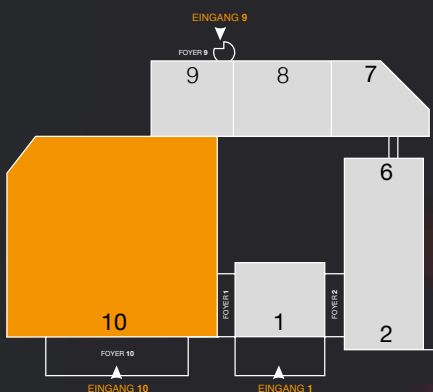

HALLENPLAN & ÖFFNUNGSZEITEN

Mi, 10. März 2021 9 – 18 Uhr
Do, 11. März 2021 9 – 18 Uhr
Fr, 12. März 2021 9 – 16 Uhr

INFO & KONTAKT

Georg Warsberg
Head of Sales
Industry & Automotive

☎ +43 1 727 20 – 2105
☎ +43 676 82 32 – 2105
✉ georg.warsberg@reedexpo.at