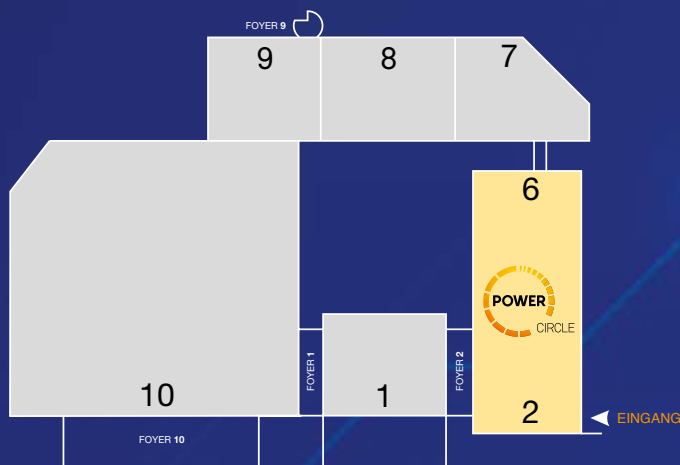

HALLENPLAN & ÖFFNUNGSZEITEN

Mi, 20. April 2022
Do, 21. April 2022

9 – 18 Uhr
9 – 18 Uhr

INFO & KONTAKT

Thomas Fischer
Key Account Manager
Industry & Automotive

☎ +43 1 727 20 – 2113
☎ +43 676 82 32 – 2113
✉ thomas.fischer@reedexpo.at

**Neu –
inkludiertes
Catering für Ihre
Besucher**