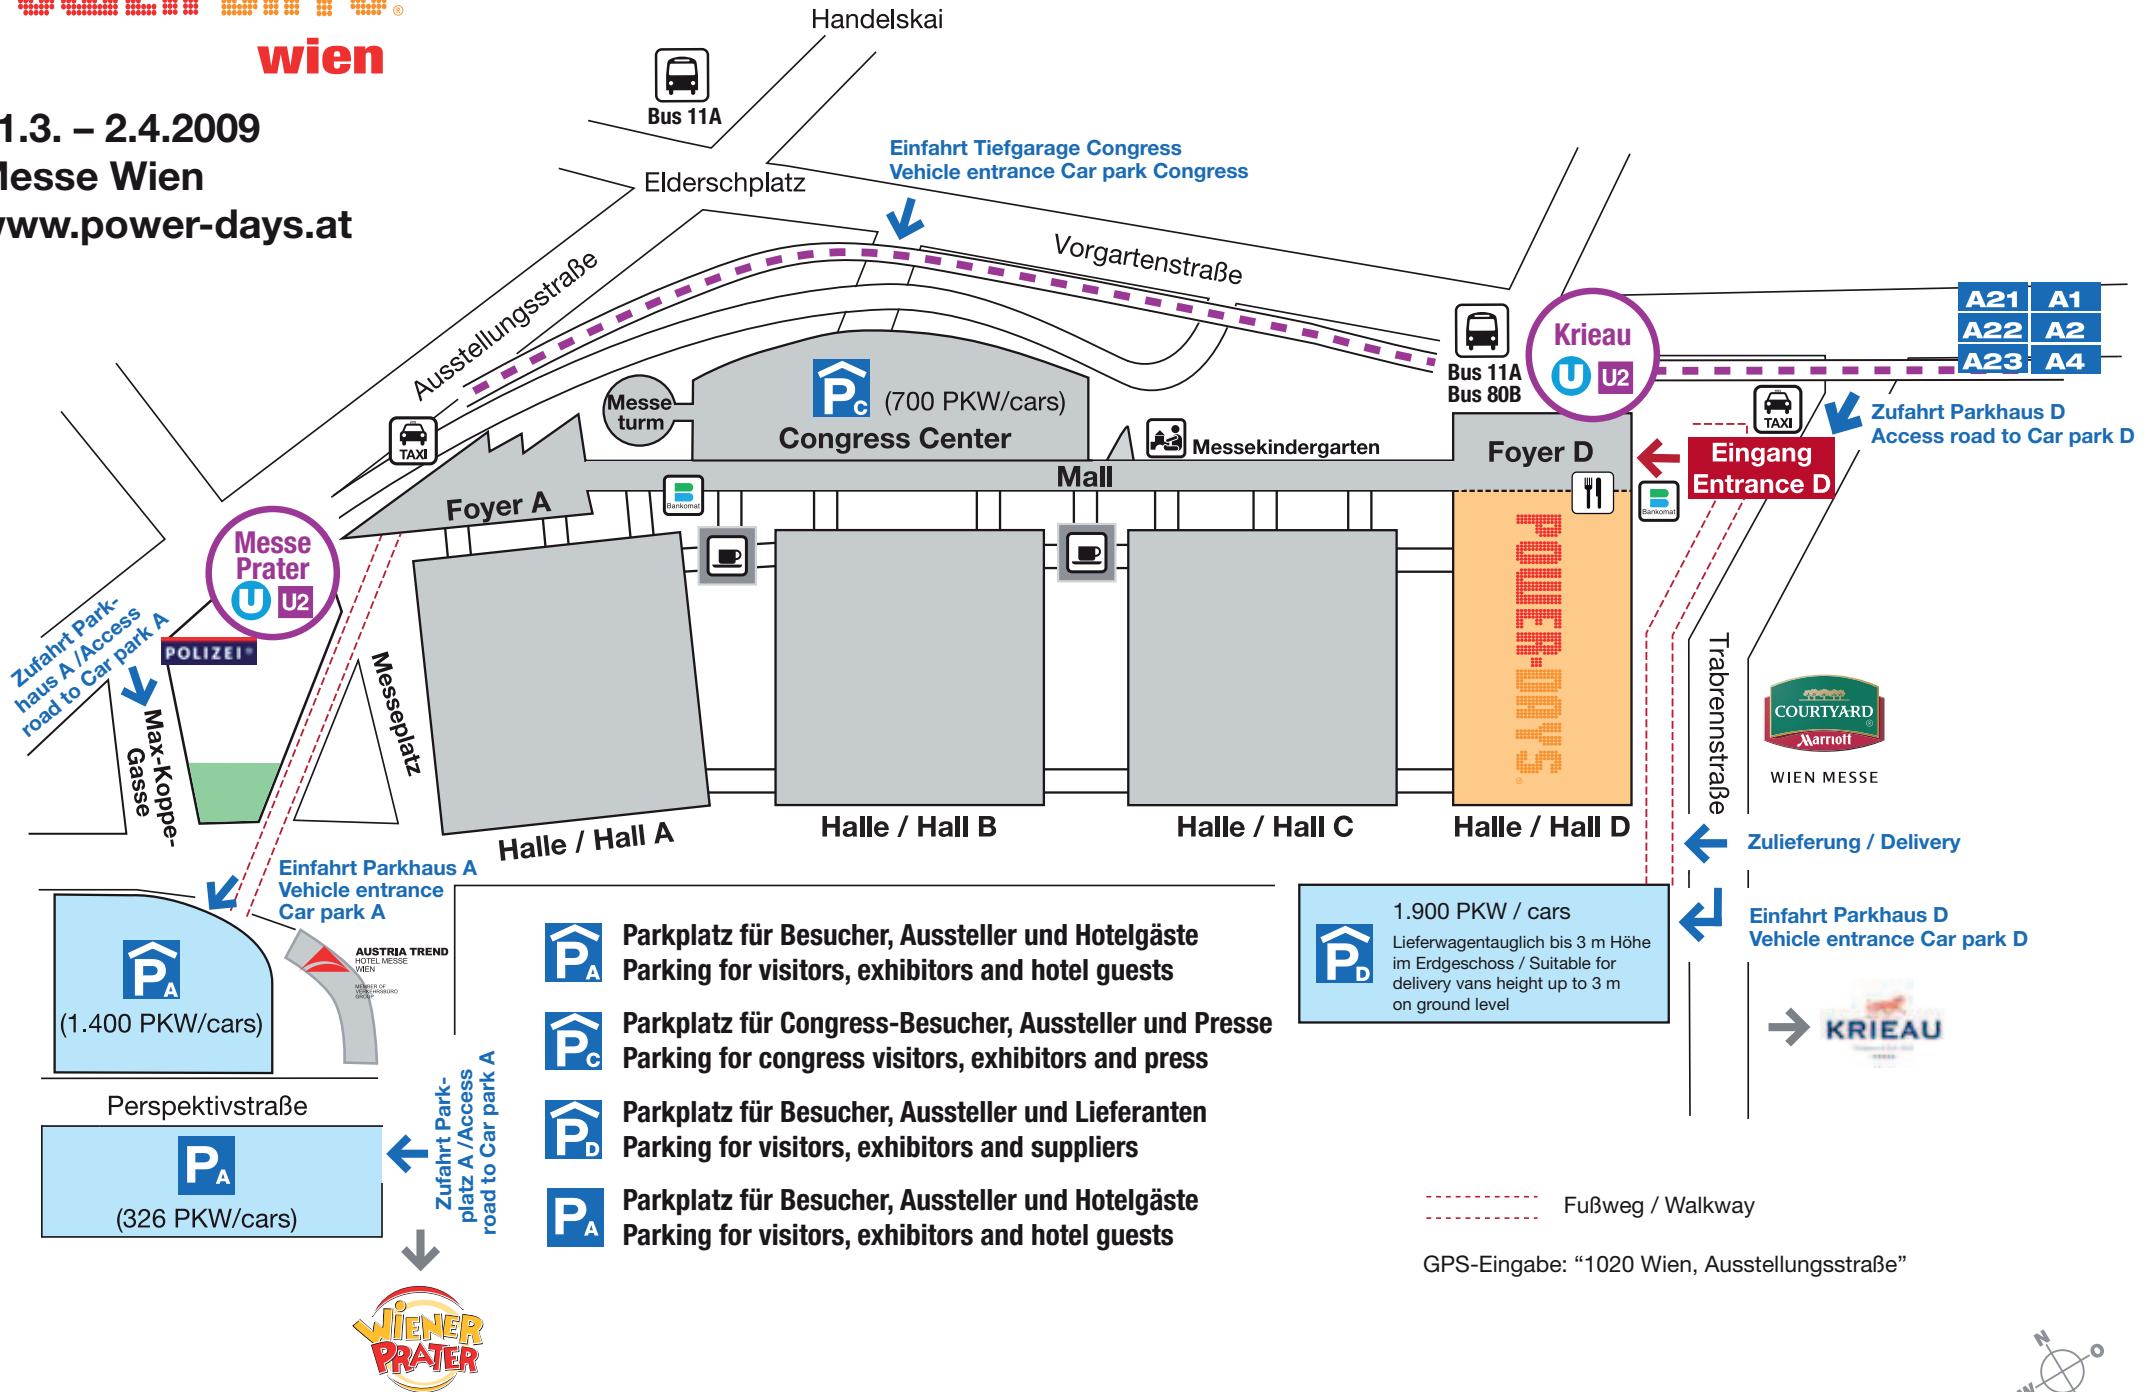

31.3. – 2.4.2009

Messe Wien

www.power-days.at

- PA** Parkplatz für Besucher, Aussteller und Hotelgäste
Parking for visitors, exhibitors and hotel guests
- PC** Parkplatz für Congress-Besucher, Aussteller und Presse
Parking for congress visitors, exhibitors and press
- PD** Parkplatz für Besucher, Aussteller und Lieferanten
Parking for visitors, exhibitors and suppliers
- PA** Parkplatz für Besucher, Aussteller und Hotelgäste
Parking for visitors, exhibitors and hotel guests

PD 1.900 PKW / cars
Lieferwagentauglich bis 3 m Höhe im Erdgeschoss / Suitable for delivery vans height up to 3 m on ground level

--- Fußweg / Walkway

GPS-Eingabe: "1020 Wien, Ausstellungsstraße"